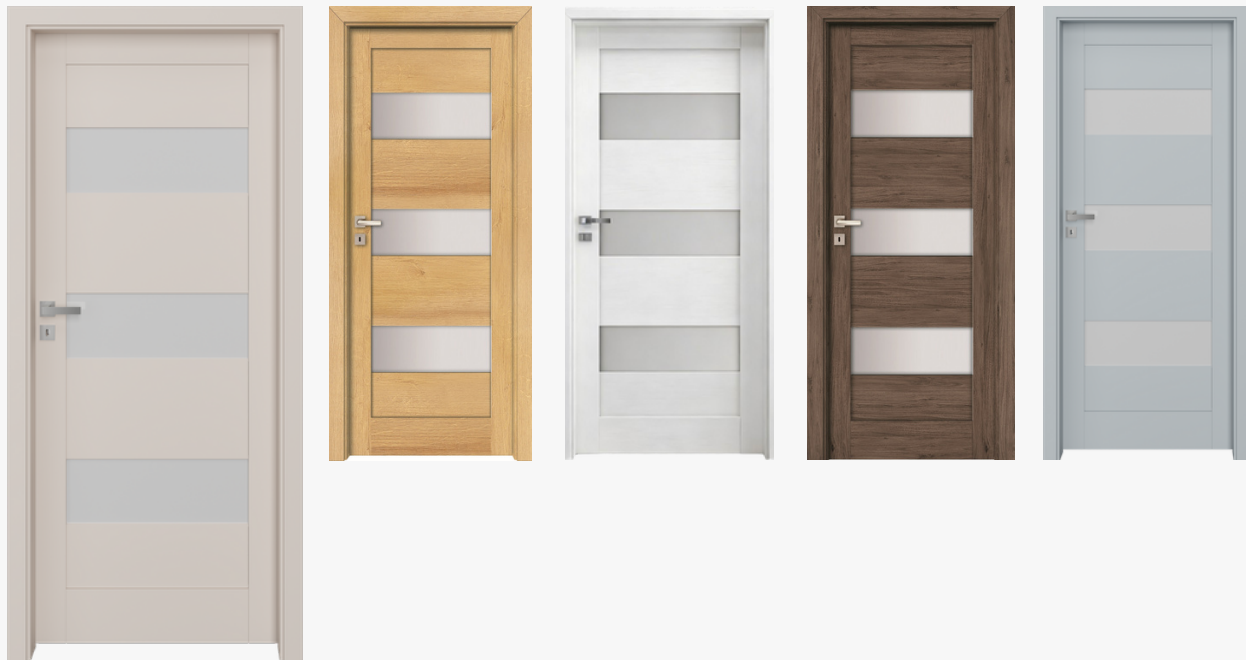

DVERE + ZÁRUBNE DO HRÚBKY MÚRU 299 mm SKLADOM!

DVEŘE + ZÁRUBNĚ DO TLOUŠTKY ZDI ŠÍŘKY 299 mm SKLADEM!

SKLADOM

INVADO®

Platí pre dvere v slovenskej/
českej norme, pre šírky 600-900
mm s krycími lištami 60 mm.

SIENA 3

ENDURO/
ENDURO 3D

B639

dub európsky

B134

biela

B598

dub popolavý

LAMINOLACK

B753

svetlosivá matná

B770

kašmír matný

ENDURO/ENDURO3D

komplet
dvere+zárubne
samostatné
dverné krídlo

75-179 mm		180-299 mm	
225 €	4545 Kč	248 €	5040 Kč
126 €	2565 Kč		

LAMINOLACK

75-179 mm		180-299 mm	
252 €	5085 Kč	285 €	5670 Kč
140 €	2750 Kč		

Zvýhodnená
cena

AVERSA 1