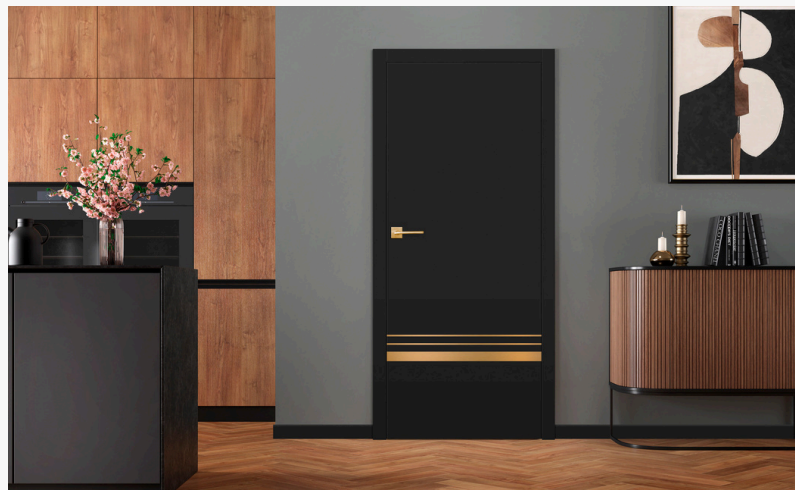

falcové 300 € 6050 Kč 325 € 6600 Kč

bezfalcové 415 € 8400 Kč 435 € 8750 Kč

Príplatky k akčiovým kompletom nájdete na strane 16

ALTAMURA 1

ALTAMURA 1

PREMIUM/ST CPL

65-180 mm 180-300 mm

falcové 240 € 4850 Kč 265 € 5350 Kč