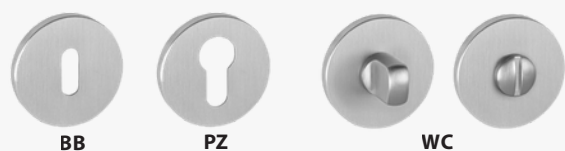

Rozety - R S6 CHM