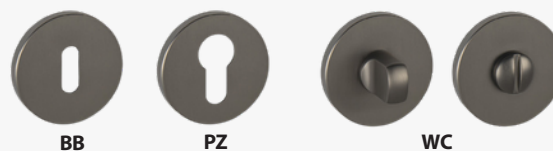

Rozety - R S6 GRM