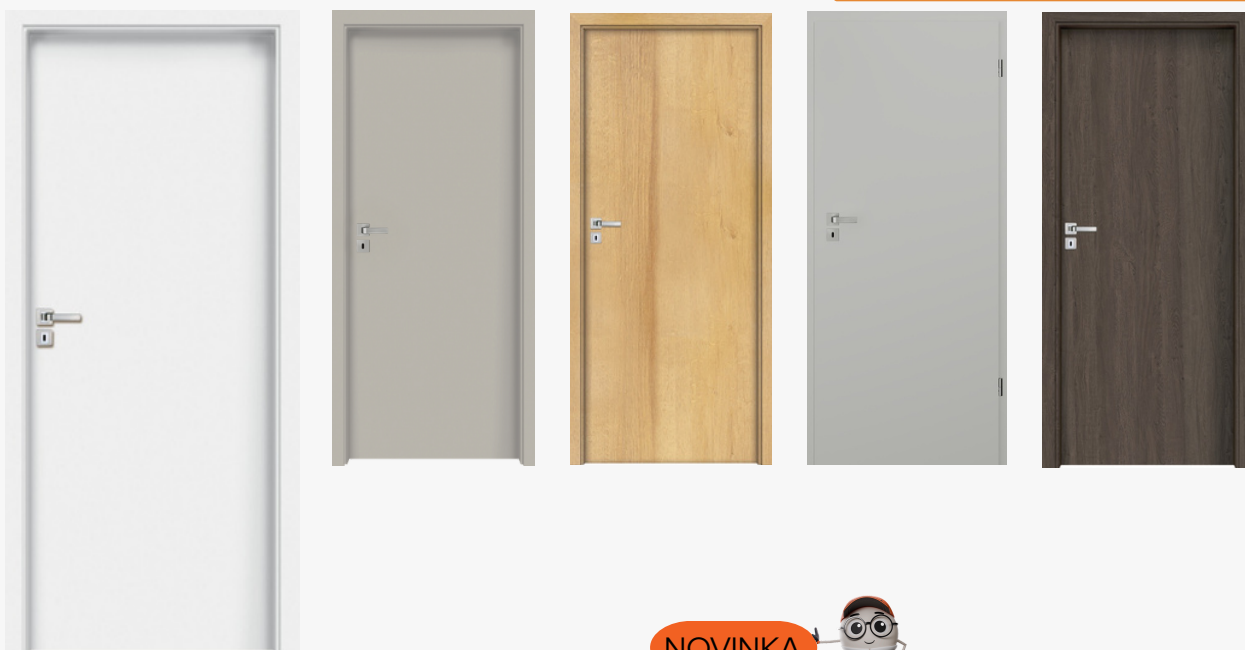

LAMINOLACK

B753

svetlosivá matná

B770

kašmír matný

ENDURO/ENDURO3D

	75-179 mm	180-299 mm
komplet dvere+zárubne	265 € 5500 Kč	295 € 5950 Kč
samostatné dverné krídlo	170 € 3500 Kč	

LAMINOLACK

	75-179 mm	180-299 mm
komplet dvere+zárubne	295 € 5900 Kč	330 € 6600 Kč
samostatné dverné krídlo	175 € 3600 Kč	

NORMA DECOR 1

NOVINKA

ENDURO/ENDURO3D

	75-179 mm	180-299 mm
komplet dvere+zárubne	185 € 3700 Kč	220 € 4300 Kč
samostatné dverné krídlo	75 € 1500 Kč	