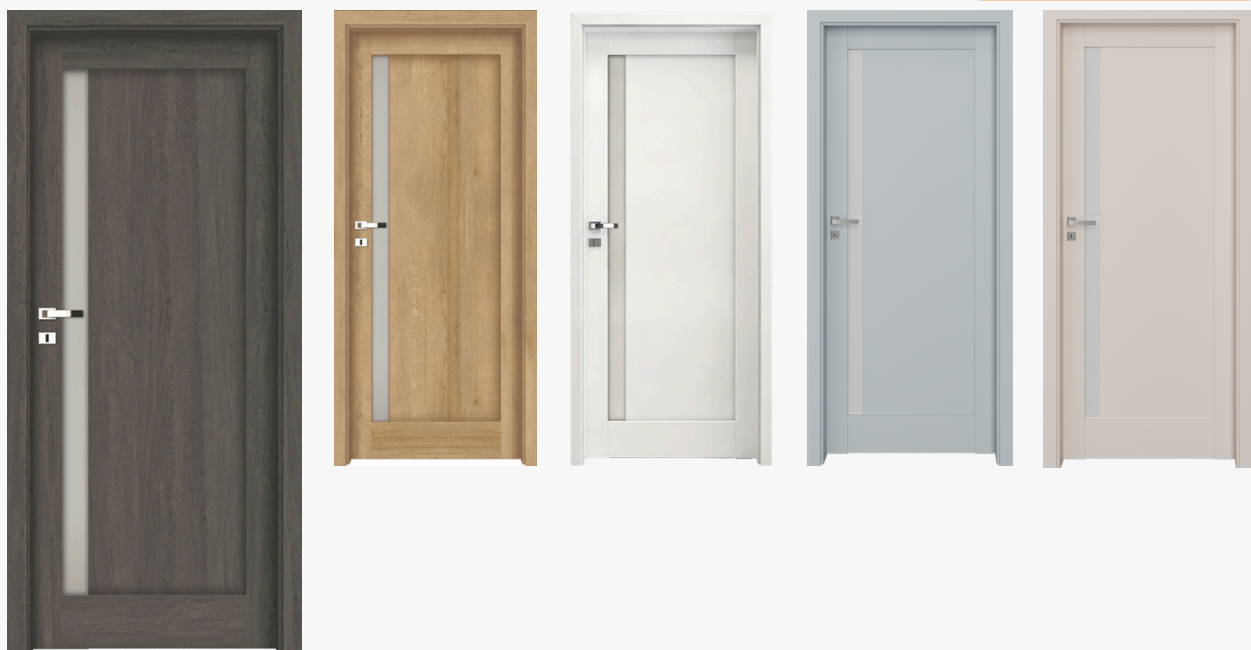

ENDURO/ENDURO3D

komplet
dvere+zárubne
samostatné
dverné krídlo

75-179 mm		180-299 mm	
265 €	5500 Kč	295 €	5950 Kč
170 €	3500 Kč		

LAMINOLACK

75-179 mm		180-299 mm	
295 €	5900 Kč	330 €	6600 Kč
175 €	3600 Kč		

Ponuku
akciových
kľúčiek nájdete
na strane 31.

☐ cena v € s DPH

☐ cena v CZK bez DPH

Fotky dekorov nemusia zodpovedať skutočnosti.