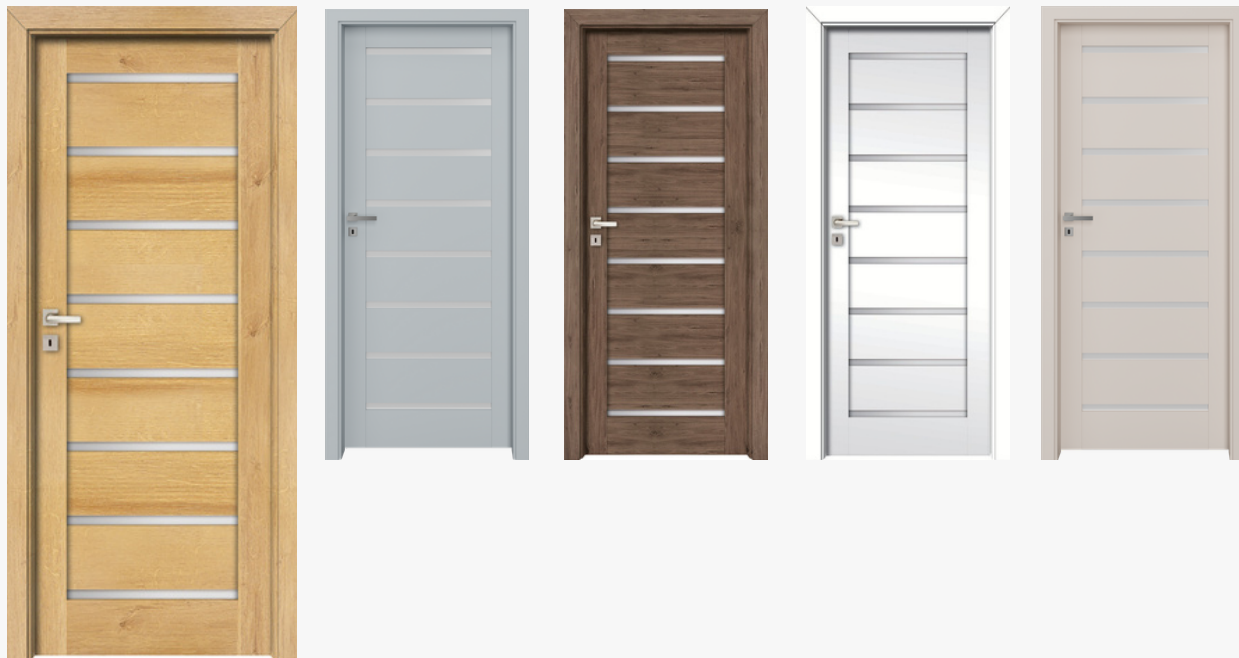

DVERE + ZÁRUBNE DO HRÚBKY MÚRU 299 mm SKLADOM!

DVEŘE + ZÁRUBNĚ DO TLOUŠTKY ZDI ŠÍŘKY 299 mm SKLADEM!

SKLADOM

INVADO®

Platí pre dvere v slovenskej/českej norme, pre šírky 600-900 mm s krycími lištami 60 mm.

LINEA FORTE 5

ENDURO/
ENDURO 3D

B639

dub európsky

B134

biela

B598

dub popolavý

LAMINOLACK

B753

svetlosivá matná

B770

kašmír matný

ENDURO/ENDURO3D

	75-179 mm	180-299 mm
komplet dvere+zárubne	265 € 5500 Kč	295 € 5950 Kč
samostatné dverné krídlo	170 € 3500 Kč	

LAMINOLACK

	75-179 mm	180-299 mm
komplet dvere+zárubne	295 € 5900 Kč	330 € 6600 Kč
samostatné dverné krídlo	175 € 3600 Kč