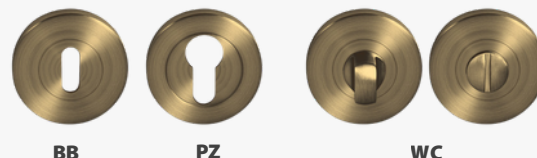

BB 9,84|200
 PZ 9,84|200
 WC 15,99|325

SPIRIT - R BRM

24,60|500
EUR|Kč

SKLADOM

bronz matný | bronz matný

Rozety - R BRM

BB 9,84|200
 PZ 9,84|200
 WC 15,99|325

SPIRIT - R CIM