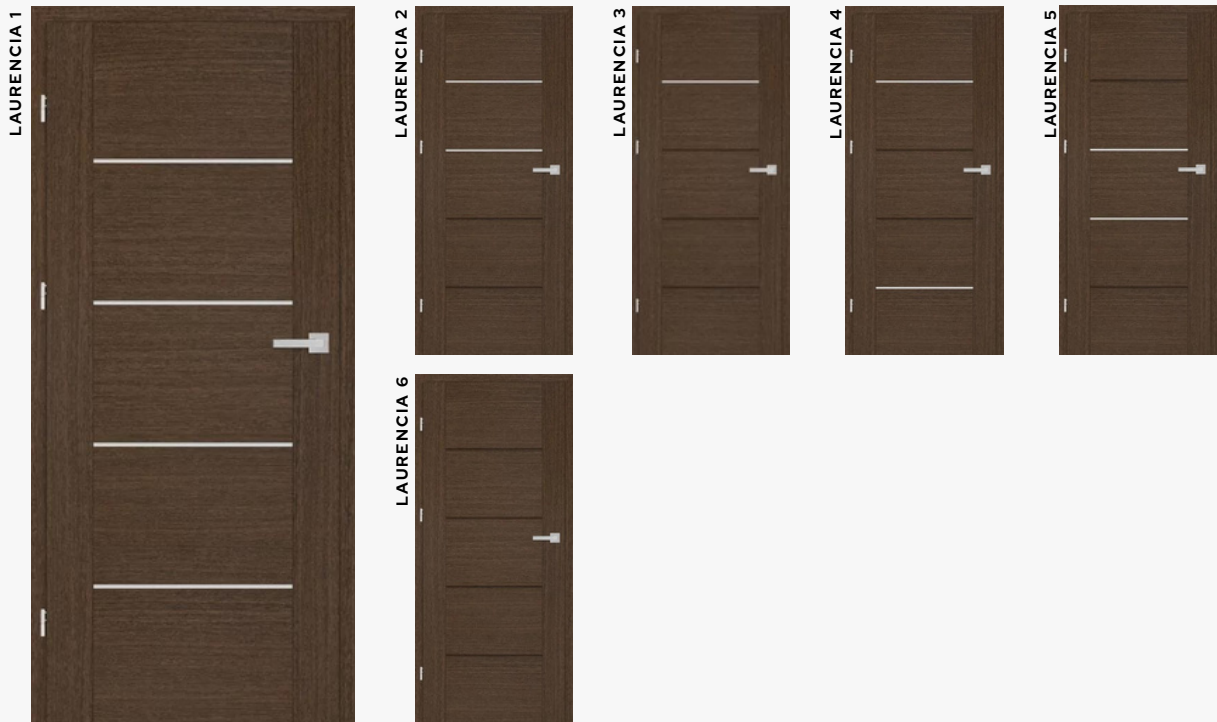

PREMIUM

- orech klasik   biela
- javor sivý   dub prírodný
- dub   jaseň grafit
- biela kôra   dub prírodný priečný
- betón

ST CPL

- čierna   antracit
- dub sivý   biela
- dub   kapučíno
- popolavá   šalvia
- tmavo zelená   wenge dark
- svetlo sivá   kamenno sivá

PREMIUM/ST CPL

	65-180 mm	180-300 mm
falcové	330 € 6600 Kč	355 € 7100 Kč
bezfalcové	445 € 8900 Kč	460 € 9250 Kč

Kolekciu Laurencia nie je možné objednať v dekóroch betón a dub prírodný priečný.

Príplatky k akciovým kompletom nájdete na strane 16.