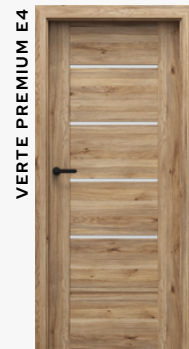

VERTE PREMIUM E5

VERTE PREMIUM E4